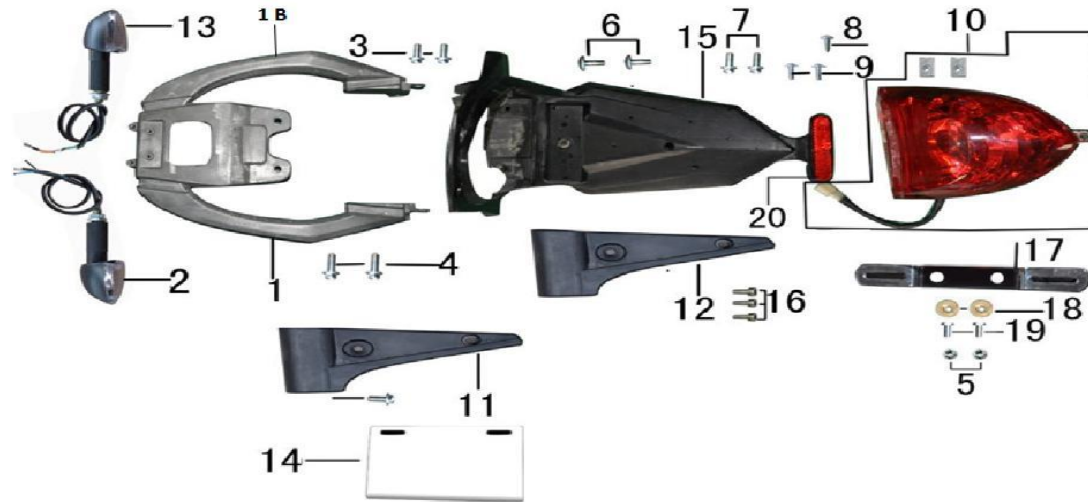

POS.	CODIGO	CODE	DESCRIPCION	DESCRIPTION	CANT	OBSERVACIONES	VENDIBLEPRECIO
1	160-713400	713400-0110	MANIJA DE ELEVACION TRASERA DERECHA	rear handle bar	1	ZR 125 / ZR 150 / ZR 200	5
1.B	160-804010	713400-0110	MANIJA DE ELEVACION TRASERA IZQUIERDA	rear handle bar	1	ZR 125 / ZR 150 / ZR 200	5
2	160-333700	333700-0138	FAROL DE GIRO TRASERO DERECHO	rear turn light,right	1	ZR 125 / ZR 150 / ZR 200	15
3	160-906104	906104-0131	TORNILLO DE MANIJA DE ELEVACION M8X16	bolt GB/T16674.1 M8x16	2	ZR 125 / ZR 150 / ZR 200	
4	160-906104	906104-0133	TORNILLO DE MANIJA DE ELEVACION M8X125	bolt GB/T16674.1 M8x125	2	ZR 125 / ZR 150 / ZR 200	
5	160-906124	906124-0014	TUERCA DE SOPORTE PATENTE M6	nut GB/T 6177.1 M6	2	ZR 125 / ZR 150 / ZR 200	
6	160-906211	906211-0015	TORNILLO M6X12	screw M6x12	2	ZR 125 / ZR 150 / ZR 200	
8	160-906104	906104-0125	TORNILLO M6X16	bolt GB/T16674.1 M6x16	2	ZR 125 / ZR 150 / ZR 200	
9	160-906232	906232-0060	TRNILLO	self-tapping screw	1	ZR 125 / ZR 150 / ZR 200	
10	160-906213	906213-0001	FAROL TRASERO	tail light assy	2	ZR 125 / ZR 150 / ZR 200	5
11	160-332000	332000-0195	CUBRE MANIJA DE ELEVACION IZQUIERDA	decoration cover,left	1	ZR 125 / ZR 150 / ZR 200	5
12	160-806300	806300-0115	CUBRE MANIJA DE ELEVACION DERECHA	decoration cover,right	1	ZR 125 / ZR 150 / ZR 200	5
13	160-806400	806400-0114	FAROL DE GIRO TRASERO IZQUIERDO	rear turn light,left	1	ZR 125 / ZR 150 / ZR 200	15
14	160-333600	333600-0138	PORTA PATENTE	Nameplate	1	ZR 125 / ZR 150 / ZR 200	
15	160-903019	903019-0087	GUARDABARRO TRASERO	rear fender	1	ZR 125 / ZR 150 / ZR 200	5
16	160-805100	805100-0376	TORNILLO M6X12	screw GB/T70.1 M6x12	1	ZR 125 / ZR 150 / ZR 200	
17	160-906111	906111-0075	SOPORTE PATENTE	support of nameplate	3	ZR 125 / ZR 150 / ZR 200	5
18	160-805004	805004-0070	ARANDELA 16	washer GB/T96.16	1	ZR 125 / ZR 150 / ZR 200	
19	160-906122	906122-0029	TORNILLO M6X16	bolt GB/T5783 M6x16	2	ZR 125 / ZR 150 / ZR 200	
20	160-906103A	906103-0037	CATADIOPTRICO			ZR 125 / ZR 150 / ZR 200	
21	181-80020		FAROL DE GIRO TRASERO DERECHO N.DISEÑO		1	ZR 150	
22	181-80025		FAROL DE GIRO TRASERO IZQUIERDO N.DISEÑO		1	ZR 150