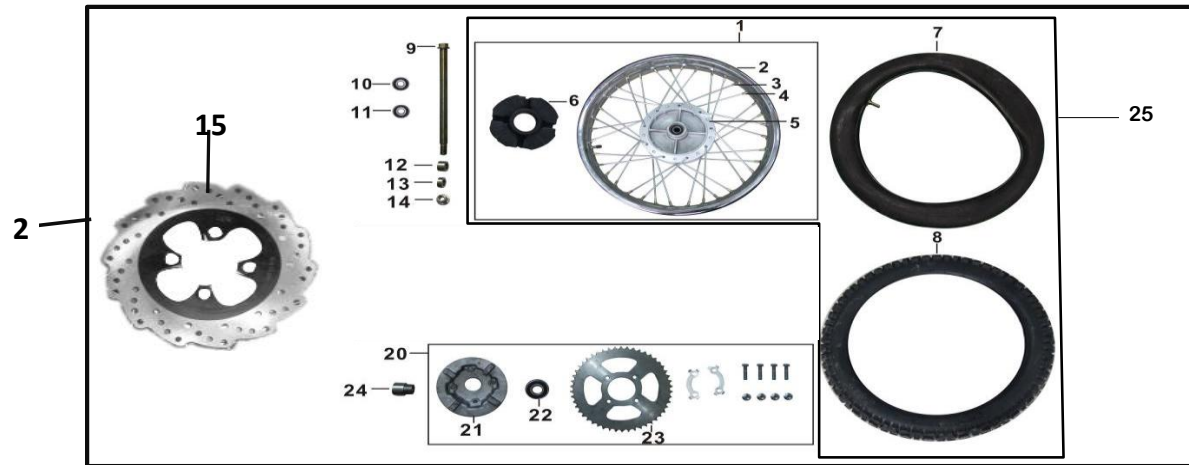

POSICION	CODIGO	DESCRIPCION	DESCRIPCION	CANT	OBSERVACIONES	VENDIBLEPRECIO
1	181-8001115	CONJUNTO LLANTA DE RUEDA TRASERA	WHEEL,REAR	1	ZR 150- ZR200	R
2	181-8001120	LLANTA DE RUEDA TRASERA	RIM,REAR WHEEL	1	ZR 150- ZR200	N
3	181-8001125	RAYO EXTERNO DE RUEDA TRASERA	SPOKE,REAR WHEEL OUTSIDE	18	ZR 150- ZR200	N
4	181-8001130	RAYO INTERNO DE RUEDA TRASERA	SPOKE,REAR WHEEL INSIDE	18	ZR 150- ZR200	N
5	181-8001135	MAZA DE RUEDA TRASERA	HUB,REAR WHEEL	1	ZR 150- ZR200	N
6	181-8001140	MANCHÓN RUEDA TRASERA	BUMPING BLOCK,REAR WHEEL	1	ZR 150- ZR200	R
7	181-8001145	CÁMARA	TUBE,REAR WHEEL	1	ZR 150- ZR200	R
8	181-8001150	CUBIERTA	TIRE,REAR WHEEL	1	ZR 150- ZR200	R
9	181-8001155	EJE DE RUEDA TRASERA	AXLE,REAR WHEEL	1	ZR 150- ZR200	N
10	181-8001160	RODAMIENTO	BEARING,REAR WHEEL	1	ZR 150- ZR200	N
11	181-8001165	RODAMIENTO	BEARING,REAR WHEEL	1	ZR 150- ZR200	N
12	181-8001170	ESPACIADOR	COLLAR	1	ZR 150- ZR200	N
13	181-8001175	ESPACIADOR	COLLAR	1	ZR 150- ZR200	N
14	181-8001180	TUERCA AUTOFRENANTE HEXAGONAL	NUT,PREVAILING TORQUE TYPE HEXAGON WITH FL	1	ZR 150- ZR200	N
15	181-8001185	DISCO DE FRENO TRASERO	REAR DISC-BRAKE	1	ZR 150- ZR200	R
20	181-8001210	KIT CORONA Y PORTACORONA	SPROCKET COMP.,FINAL DRIVEN	1	ZR 150- ZR200	R
21	181-8001215	PORTA CORONA	SEAT, SPROCKET WHEEL	1	ZR 150- ZR200	N
22	181-8001220	RODAMIENTO DE RUEDA TRASERA	BEARING,REAR WHEEL	1	ZR 150- ZR200	N
23	181-8001225	CORONA	SPROCKET,FINAL DRIVEN	1	ZR 150- ZR200	R
24	181-8001230	ESPACIADOR	COLLAR	1	ZR 150- ZR200	N
25	181-800695	CONJUNTO RUEDA TRASERA	REAR WHEEL ASSY.	1	ZR 150- ZR200	R
26	181-80010	CUNJUNTO RUEDA TRASERA ARMADA		1	ZR 150- ZR200	R