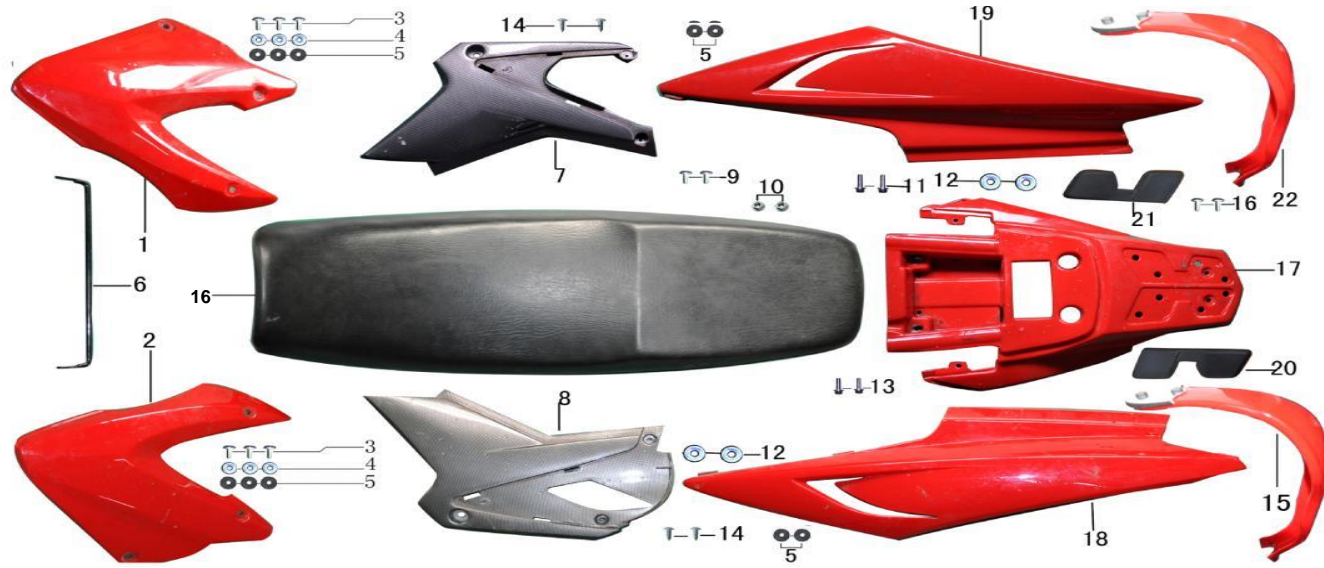

POS.	CODIGO	CODE	DESCRIPCION	DESCRIPTION	CANT	OBSERVACIONES	VENDIBLEPRECIO
16	160-906211	906211-0015	TORNILLO M6X12	screw M6x12	1	ZR 125 / ZR 150 / ZR 200	
17	160-820400RO	820400-0752	TAPA TRASERA ROJO	tail cover	1	ZR 150 / ZR 200	4
17	160-820400NE	820400-0752	TAPA TRASERA NEGRO	tail cover	1	ZR 150 / ZR 200	4
17	160-820400BL	820400-0752	TAPA TRASERA BLANCO	tail cover	1	ZR 150 / ZR 200	4
17	161-820400RO	820400-0752	TAPA TRASERA ROJO	tail cover	1	ZR 125	4
17	161-820400NE	820400-0752	TAPA TRASERA NEGRO	tail cover	1	ZR 125	4
17	161-820400BL	820400-0752	TAPA TRASERA BLANCO	tail cover	1	ZR 125	4
18	160-809100RO	809100-1617	TAPA LAT DER TRASERA IZQUIERDA ROJO	body cover,left	1	ZR 150 / ZR 200	5
18	160-809100NE	809100-1617	TAPA LAT DER TRASERA IZQUIERDA NEGRO	body cover,left	1	ZR 150 / ZR 200	5
18	160-809100BL	809100-1617	TAPA LAT DER TRASERA IZQUIERDA BLANCO	body cover,left	1	ZR 150 / ZR 200	5
18	161-809100RO	809100-1617	TAPA LAT DER TRASERA IZQUIERDA ROJO	body cover,left	1	ZR 125	5
18	161-809100NE	809100-1617	TAPA LAT DER TRASERA IZQUIERDA NEGRO	body cover,left	1	ZR 125	5
18	161-809100BL	809100-1617	TAPA LAT DER TRASERA IZQUIERDA BLANCO	body cover,left	1	ZR 125	5
19	160-809200RO	809200-1611	TAPA LAT DER TRASERA DERECHA ROJO	body cover,right	1	ZR 150 / ZR 200	5
19	160-809200NE	809200-1611	TAPA LAT DER TRASERA DERECHA NEGRO	body cover,right	1	ZR 150 / ZR 200	5
19	160-809200BL	809200-1611	TAPA LAT DER TRASERA DERECHA BLANCO	body cover,right	1	ZR 150 / ZR 200	5
19	161-809200RO	809200-1611	TAPA LAT DER TRASERA DERECHA ROJO	body cover,right	1	ZR 125	5
19	161-809200NE	809200-1611	TAPA LAT DER TRASERA DERECHA NEGRO	body cover,right	1	ZR 125	5
19	161-809200BL	809200-1611	TAPA LAT DER TRASERA DERECHA BLANCO	body cover,right	1	ZR 125	5
20	160-904205	904205-0011	GOMA CUBRE TORNILLOS IZQUIERDA	rubber,left	1	ZR 125 / ZR 150 / ZR 200	
21	160-904205-1	904205-0012	GOMA CUBRE TORNILLOS DERECHA	rubber,right	1	ZR 125 / ZR 150 / ZR 200	
22	160-370100RO	370100-0078	COBERTOR MANIJA DE ELEVACION IZQ ROJO	cover of handle grip,left	1	ZR 200	5
22	160-370100NE	370100-0078	COBERTOR MANIJA DE ELEVACION IZQ NEGRO	cover of handle grip,left	1	ZR 200	5
22	160-370100BL	370100-0078	COBERTOR MANIJA DE ELEVACION IZQBLANCO	cover of handle grip,left	1	ZR 200	5
22	161-370100RO	370100-0078	COBERTOR MANIJA DE ELEVACION IZQ ROJO	cover of handle grip,left	1	ZR 125	5
22	161-370100NE	370100-0078	COBERTOR MANIJA DE ELEVACION IZQ NEGRO	cover of handle grip,left	1	ZR 125	5
22	161-370100BL	370100-0078	COBERTOR MANIJA DE ELEVACION IZQ BLANCO	cover of handle grip,left	1	ZR 125	5