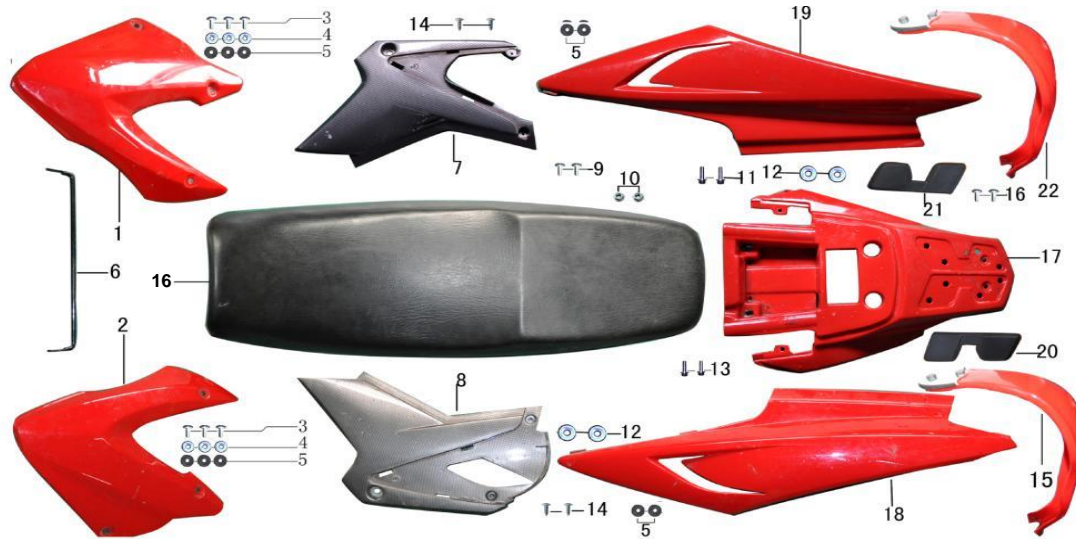

POS.	CODIGO	CODE	DESCRIPCION	DESCRIPTION	CANT	OBSERVACIONES	VENDIBLEPRECIO
1	160-808200RO	808200-0811	COBERTOR TANQUE DECORATIVO IZQ ROJO	front protective cover,left	1	ZR 150 / ZR 200	5
1	160-808200NE	808200-0811	COBERTOR TANQUE DECORATIVO IZQ NEGRO	front protective cover,left	1	ZR 150 / ZR 200	5
1	160-808200BL	808200-0811	COBERTOR TANQUE DECORATIVO IZQ BLANCO	front protective cover,left	1	ZR 150 / ZR 200	5
1	161-808200RO	808200-0811	COBERTOR TANQUE DECORATIVO IZQ ROJO	front protective cover,left	1	ZR 125	5
1	161-808200NE	808200-0811	COBERTOR TANQUE DECORATIVO IZQ NEGRO	front protective cover,left	1	ZR 125	5
1	161-808200BL	808200-0811	COBERTOR TANQUE DECORATIVO IZQ BLANCO	front protective cover,left	1	ZR 125	5
2	160-808300RO	808300-0891	COBERTOR TANQUE DECORATIVO DER ROJO	front protective cover,right	1	ZR 150 / ZR 200	5
2	160-808300NE	808300-0891	COBERTOR TANQUE DECORATIVO DER NEGRO	front protective cover,right	1	ZR 150 / ZR 200	5
2	160-808300BL	808300-0891	COBERTOR TANQUE DECORATIVO DER BLANCO	front protective cover,right	1	ZR 150 / ZR 200	5
2	161-808300RO	808300-0891	COBERTOR TANQUE DECORATIVO DER ROJO	front protective cover,right	1	ZR 125	5
2	161-808300NE	808300-0891	COBERTOR TANQUE DECORATIVO DER NEGRO	front protective cover,right	1	ZR 125	5
2	161-808300BL	808300-0891	COBERTOR TANQUE DECORATIVO DER BLANCO	front protective cover,right	1	ZR 125	5
3	160-906211	906211-0012	TORNILLO M6X12	screw M6x12	6	ZR 125 / ZR 150 / ZR 200	
4	160-906122	906122-0029	ARANDELA 6	washer GB/T96.1 6	6	ZR 125 / ZR 150 / ZR 200	
5	160-904229	904229-0022	ARANDELA DE GOMA	rubber plain washer	10	ZR 125 / ZR 150 / ZR 200	
6	160-807011	807011-0021	SOPORTE CARENADO FAROL DELANTERO	support of front windshield	1	ZR 125 / ZR 150 / ZR 200	4
7	160-806200	806200-2106	TAPA LATERAL DERECHA	side cover,right	1	ZR 125 / ZR 150 / ZR 200	5
8	160-806100	806100-1785	TAPA LATERAL IZQUIERDA	side cover,left	1	ZR 125 / ZR 150 / ZR 200	5
9	160-906211	906211-0012	TORNILLO M6X12	screw M6x12	2	ZR 125 / ZR 150 / ZR 200	
10	160-906124	906124-0014	TUERCA M6	nut GB/T6177.1 M6	2	ZR 125 / ZR 150 / ZR 200	
11	160-906104	906104-0133	TORNILLO M8X25	bolt GB/T16674.1 M8x25	2	ZR 125 / ZR 150 / ZR 200	
12	160-906122	906122-0029	ARANDELA 6	washer GB/T96.1 6	4	ZR 125 / ZR 150 / ZR 200	
13	160-906104	906104-0125	TORNILLO M6X16	bolt GB/T16674.1 M6x16	2	ZR 125 / ZR 150 / ZR 200	
14	160-906232	906232-0005	TORNILLO ST4.2X13	self-tapping screw ST4.2x13	4	ZR 125 / ZR 150 / ZR 200	
15	160-370200RO	370200-0087	COBERTOR MANIJA DE ELEVACION DERECHO ROJO	cover of handle grip, right	1	ZR 200	5
15	160-370200NE	370200-0087	COBERTOR MANIJA DE ELEVACION DERECHO NEGRO	cover of handle grip, right	1	ZR 200	5
15	160-370200BL	370200-0087	COBERTOR MANIJA DE ELEVACION DERECHO BLANCO	cover of handle grip, right	1	ZR 200	5
15	161-370200RO	370200-0087	COBERTOR MANIJA DE ELEVACION DERECHO ROJO	cover of handle grip, right	1	ZR 125	5
15	161-370200NE	370200-0087	COBERTOR MANIJA DE ELEVACION DERECHO NEGRO	cover of handle grip, right	1	ZR 125	5
15	161-370200BL	370200-0087	COBERTOR MANIJA DE ELEVACION DERECHO BLANCO	cover of handle grip, right	1	ZR 125	5
16	161-80125		CONJUNTO ASIENTO	SEAT ASSY.	1	ZR 125 / ZR 200	4