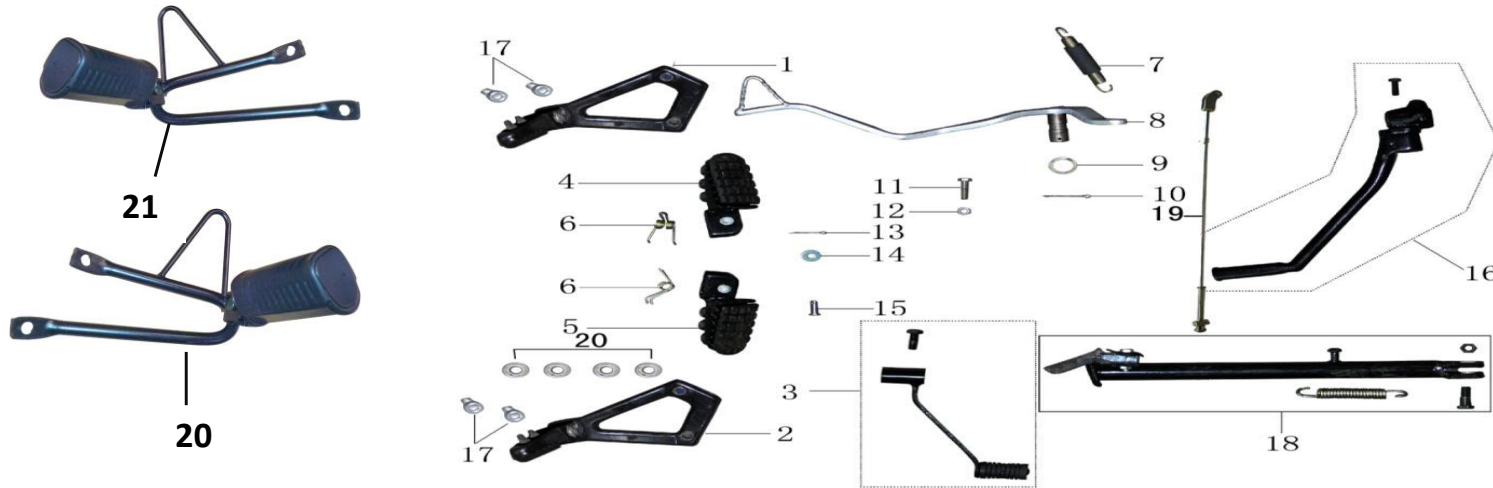

POS.	CODIGO	CODE	DESCRIPCION	DESCRIPTION	CANT	OBSERVACIONES	VENDIBLEPRECIO
1	160-534300	534300-0117	SOPORTE PEDALIN DERECHO	rear footrest,right	1	ZR 125 / ZR 150 / ZR 200	5
2	160-533300	533300-0113	SOPORTE PEDALIN IZQUIERDO	rear footrest,left	1	ZR 125 / ZR 150 / ZR 200	5
3	160-211000	211000-5046	PEDAL DE CAMBIOS	Gear shift pedal	1	ZR 125 / ZR 150 / ZR 200	5
4	160-211000A	211000-5046	PEDALIN DELANTERO DERECHO	front footrest,right	1	ZR 125 / ZR 150 / ZR 200	5
5	160-531200	531200-5001	PEDALIN DELANTERO IZQUIERDO	front footrest,left	1	ZR 125 / ZR 150 / ZR 200	5
6	160-530401	530401-5001	RESORTE PEDALIN	spring,main footrest	2	ZR 125 / ZR 150 / ZR 200	10
7	160-430001	430001-5024	RESORTE PEDAL DE FRENO	Rear brake return spring	1	ZR 125 / ZR 150 / ZR 200	10
8	160-430400	430400-0272	PEDAL DE FRENO TRASERO	rear brake pedal	1	ZR 125 / ZR 150 / ZR 200	5
9	160-906217	906217-0012	ARANDELA PLANA 14X23	plain washer $\phi 17 \times \phi 23$	1	ZR 125 / ZR 150 / ZR 200	
10	160-906117	906117-0036	PERNO 3,2X35	pin GB/T91 3.2x35	1	ZR 125 / ZR 150 / ZR 200	
11	160-906103	906103-0040	TORNILLO M6X30	bolt GB/T5783 M6x30	1	ZR 125 / ZR 150 / ZR 200	
12	160-906106	906106-0017	TUERCA M6	nut GB/T6170 M6	1	ZR 125 / ZR 150 / ZR 200	
13	160-906117	906117-0010	PERNO 2X20	pin GB/T91 2x20	1	ZR 125 / ZR 150 / ZR 200	
14	160-906121	906121-0027	ARANDELA PLANA 14X23	washer GB/T97.1 6	1	ZR 125 / ZR 150 / ZR 200	
15	160-906115	906115-0008	TORNILLO M6x18	pin GB/T882 6x18	1	ZR 125 / ZR 150 / ZR 200	
16	160-220000	220000-5029	PALANCA PUESTA EN MARCHA	Start arm	1	ZR 125 / ZR 150 / ZR 200	4
17	160-906104	906104-0133	TORNILLO M8X25	bolt GB/T16674.1 M8x25	4	ZR 125 / ZR 150 / ZR 200	
18	160-530100	530100-0115	SOSTEN LATERAL	side stand	1	ZR 125 / ZR 150 / ZR 200	4
19	160-430500	430500-0027	BARILLA DE FRENO TRASERO	Pull rod	1	ZR 125 / ZR 150 / ZR 200	5
20	160-80110		PEDALIN TRASERO DERECHO CON SOPORTE			ZR 125 / ZR 150 / ZR 200	5
21	160-80115		PEDALIN TRASERO IZQUIERDO CON SOPORTE			ZR 125 / ZR 150 / ZR 200	5